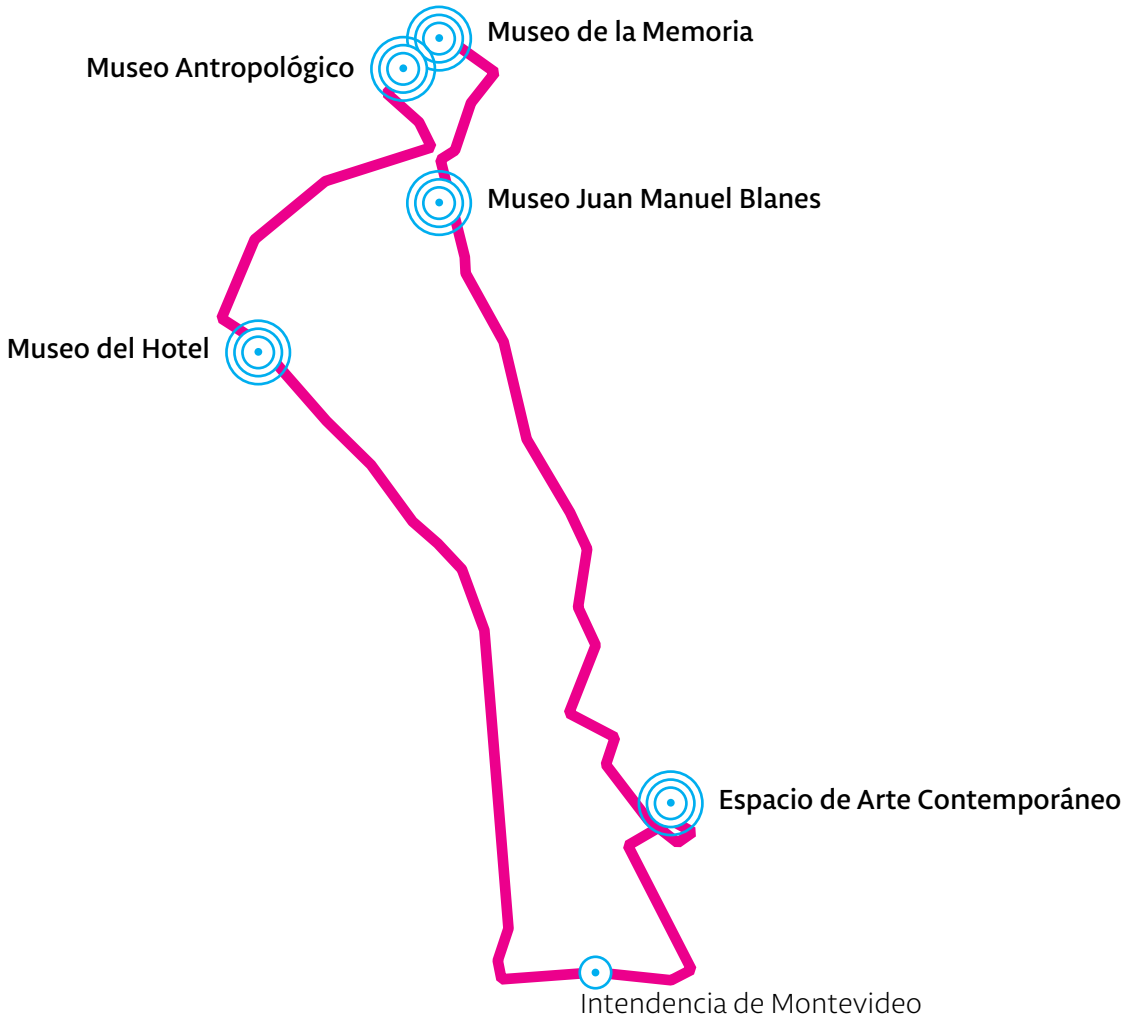

# Recorrido Ruta M-A Museos en la Noche

- Museo de la Historia del Arte**  
Av. 18 de Julio  
Santiago de Chile  
Av. Gonzálo Ramírez  
Av. Julio Herrera y Reissig  
Av. Tomás Giribaldi
- Museo Nacional de Artes Visuales**
- Casa Vilamajó**  
Bvar. Gral Artigas  
M. J. Errazquín
- Museo Zorrilla de San Martín**  
Rbla. Mahatma Gandhi  
Rbla. República del Perú  
Rbla. Charles de Gaulle
- Museo Naval**  
Av. Luis Alberto de Herrera  
Rbla. Armenia
- Museo Oceanográfico**  
Av. Ing. Juana Pereyra  
Bvar. José Batlle y Ordóñez  
Av. Ramón Anador  
Cataluña  
Manuel R. Alonso  
4 de Julio
- Museo Egipcio**  
Mac Eachen  
Av. Dr. Américo Ricaldoni
- Museo del Fútbol**  
Av. Italia  
Salvador Ferrer Serra  
Acevedo Díaz  
Colonia  
Yaguarón  
Av. 18 de Julio
- Museo de la Historia del Arte**

## Servicios cortos

- 🎯 **Museo de la Historia del Arte**  
Av. 18 de Julio  
Santiago de Chile  
Av. Gonzálo Ramírez  
Av. Julio Herrera y Reissig  
Av. Tomás Giribaldi
- 🎯 **Museo Nacional de Artes Visuales**
- 🎯 **Casa Vilamajó**  
Bvar. Gral Artigas  
M. J. Errazquín
- 🎯 **Museo Zorrilla de San Martín**  
Rbla. Mahatma Gandhi  
Rbla. República del Perú  
Rbla. Charles de Gaulle
- 🎯 **Museo Naval**  
26 De Marzo  
José Ellauri  
Bvar. España  
Canelones  
Ejido  
Av. 18 de Julio
- 🎯 **Museo de la Historia del Arte**

# Recorrido Ruta M-B Museos en la Noche

- **Intendencia de Montevideo**  
Av. 18 de Julio  
Constituyente  
José Enrique Rodó  
Minas  
Miguelete
- ◎ **Espacio de Arte Contemporáneo**  
Arenal Grande  
La Paz  
Av. Daniel Fernández Crespo  
Av. de las Leyes  
Yatay  
San Martín  
Av. Millán
- ◎ **Museo Juan Manuel Blanes**  
Alberto Zubiria  
Gral. Haig  
Av. de las Instrucciones
- ◎ **Museo de la Memoria**
- ◎ **Museo Antropológico**  
Av. Millán  
Cno. Castro  
Av. Agraciada
- ◎ **Museo del Hotel**  
Paraguay  
Av. del Libertador  
Río Negro  
Av. 18 de Julio
- **Intendencia de Montevideo**