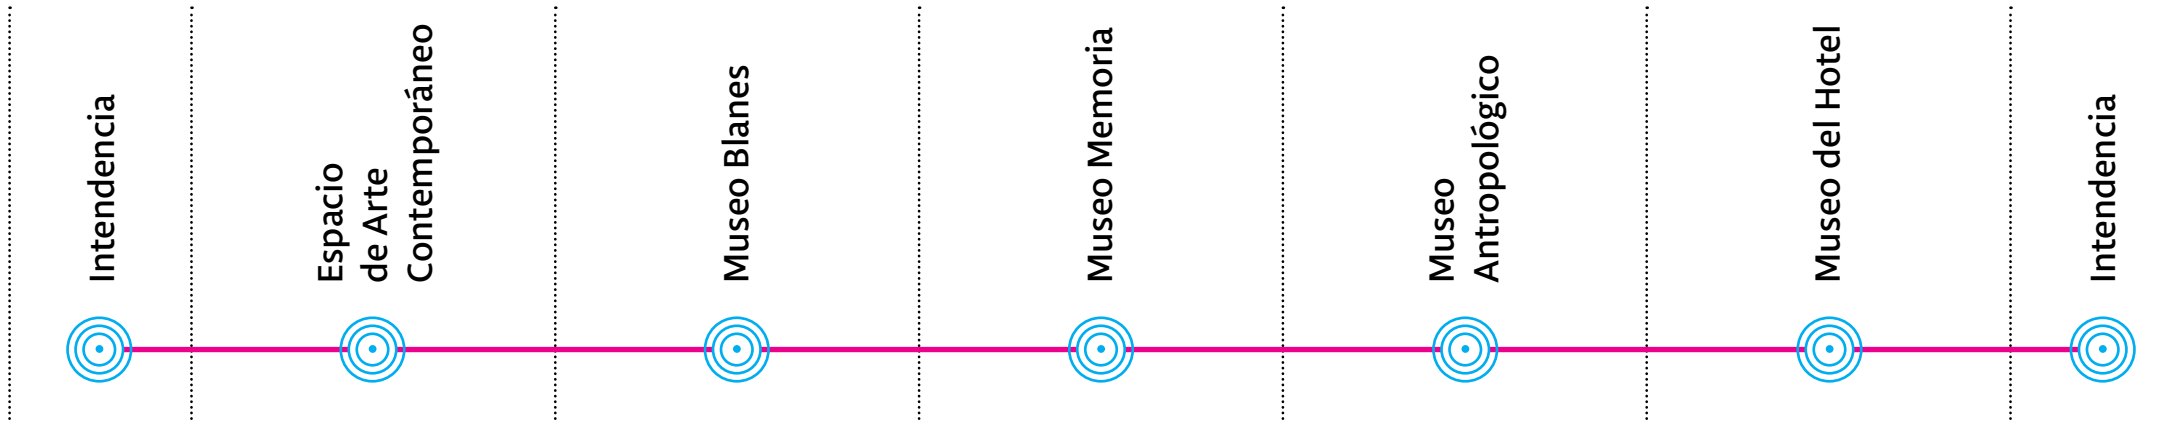

Horarios Ruta M-B Museos en la Noche

Sale	Llega	Sale	Llega	Sale	Llega	Sale	Llega	Sale	Llega	Sale	Llega
20:00	20:09	20:12	20:31	20:34	20:37	20:40	20:41	20:44	20:54	20:58	21:16
20:20	20:29	20:32	20:51	20:54	20:57	21:00	21:00	21:04	21:14	21:18	21:36
20:40	20:49	20:52	21:11	21:14	21:17	21:20	21:20	21:24	21:34	21:38	21:56
21:00	21:09	21:12	21:31	21:34	21:37	21:40	21:41	21:44	21:54	21:58	22:16
21:29	21:38	21:41	22:00	22:03	22:06	22:09	22:10	22:13	22:22	22:27	22:45
21:49	21:58	22:00	22:20	22:22	22:26	22:29	22:30	22:33	22:43	22:47	23:05
22:09	22:18	22:20	22:40	22:43	22:46	22:49	22:50	22:53	23:03	23:07	23:25
22:29	22:38	22:41	23:00	23:03	23:06	23:09	23:10	23:13	23:22	23:27	23:45
22:58	23:07	23:10	23:29	23:32	23:35	23:38	23:39	23:42	23:52	23:56	01:14
00:18	23:27	23:30	23:49	23:52	23:55	23:58	23:59	01:02	01:12	01:16	01:34